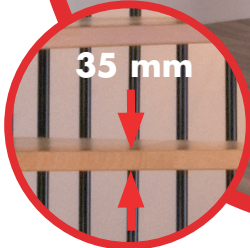

SPIRAL EFFECT

Spindeltreppe aus Massivholz,
hochwertig lackiert

VORTEILE

- Stufen in 35 mm Buche mit hochwertiger Lackierung
- Geländerstäbe und Zwischenhülsen mit hochwertiger Pulverbeschichtung
- Aluminiumhandlauf mit hochwertiger Pulverbeschichtung

OPTIONEN

- Pulverbeschichtet silber ②
- Stufen in Eiche massiv ②
- Höhererweiterungselement GH 309–332 cm
- Höhererweiterungselement GH 309–356 cm
- Brüstungsgeländer/lfm gerade
- Brüstungsgeländer/lfm rund
- Sonderpodest

TECHNIK

Materialien	Stufen Buche massiv mit hochwertiger Lackierung Stahlteile (Zwischenhülsen und Geländerstäbe) pulverbeschichtet schwarz Aluminiumhandlauf pulverbeschichtet (schwarz) ①							
Anzahl der Stufen	12 Stufen + 1 Podest							
Geschoßhöhe	Max. 309 cm							
Mit Erweiterungselement	Max. 356 cm (siehe Optionen)							
Minimale Öffnungsgröße	120 cm, 140 cm, 160 cm							
Artikelnummer	<table border="0"> <tr> <td>Ø 120 cm</td> <td>27601</td> <td rowspan="3">} ①</td> </tr> <tr> <td>Ø 140 cm</td> <td>27602</td> </tr> <tr> <td>Ø 160 cm</td> <td>27603</td> </tr> </table>	Ø 120 cm	27601	} ①	Ø 140 cm	27602	Ø 160 cm	27603
Ø 120 cm	27601	} ①						
Ø 140 cm	27602							
Ø 160 cm	27603							