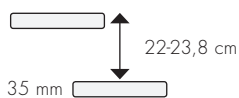

SPIRAL EFFECT

Spindeltreppe aus Massivholz,
hochwertig lackiert

VORTEILE

- Stufen in 35 mm Buche mit hochwertiger Lackierung
- Geländerstäbe und Zwischenhülsen mit hochwertiger Pulverbeschichtung
- Aluminiumhandlauf mit hochwertiger Pulverbeschichtung

OPTIONEN

- Pulverbeschichtet silber ②
- Stufen in Eiche massiv ②
- Höhererweiterungselement GH 309–332 cm
- Höhererweiterungselement GH 309–356 cm
- Brüstungsgeländer/lfm gerade
- Brüstungsgeländer/lfm rund
- Sonderpodest

TECHNIK

Materialien	Stufen Buche massiv mit hochwertiger Lackierung Stahlteile (Zwischenhülsen und Geländerstäbe) pulverbeschichtet schwarz Aluminiumhandlauf pulverbeschichtet (schwarz) ①							
Anzahl der Stufen	12 Stufen + 1 Podest							
Geschoßhöhe	Max. 309 cm							
Mit Erweiterungselement	Max. 356 cm (siehe Optionen)							
Minimale Öffnungsgröße	120 cm, 140 cm, 160 cm							
Artikelnummer	<table border="0"> <tr> <td>Ø 120 cm</td> <td>27601</td> <td rowspan="3">} ①</td> </tr> <tr> <td>Ø 140 cm</td> <td>27602</td> </tr> <tr> <td>Ø 160 cm</td> <td>27603</td> </tr> </table>	Ø 120 cm	27601	} ①	Ø 140 cm	27602	Ø 160 cm	27603
Ø 120 cm	27601	} ①						
Ø 140 cm	27602							
Ø 160 cm	27603							