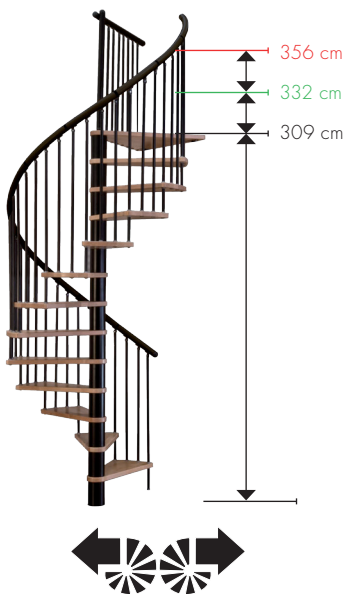

SPIRAL EFFECT

Spindeltreppe aus Massivholz,
hochwertig lackiert

VORTEILE

- Stufen in 35 mm Buche mit hochwertiger Lackierung
- Geländerstäbe und Zwischenhülsen mit hochwertiger Pulverbeschichtung
- Aluminiumhandlauf mit hochwertiger Pulverbeschichtung

OPTIONEN

- Pulverbeschichtet silber ②
- Stufen in Eiche massiv ②
- Höhererweiterungselement GH 309–332 cm
- Höhererweiterungselement GH 309–356 cm
- Brüstungsgeländer/lfm gerade
- Brüstungsgeländer/lfm rund
- Sonderpodest

TECHNIK

Materialien	Stufen Buche massiv mit hochwertiger Lackierung Stahlteile (Zwischenhülsen und Geländerstäbe) pulverbeschichtet schwarz Aluminiumhandlauf pulverbeschichtet (schwarz) ①							
Anzahl der Stufen	12 Stufen + 1 Podest							
Geschoßhöhe	Max. 309 cm							
Mit Erweiterungselement	Max. 356 cm (siehe Optionen)							
Minimale Öffnungsgröße	120 cm, 140 cm, 160 cm							
Artikelnummer	<table border="0"> <tr> <td>Ø 120 cm</td> <td>27601</td> <td rowspan="3">} ①</td> </tr> <tr> <td>Ø 140 cm</td> <td>27602</td> </tr> <tr> <td>Ø 160 cm</td> <td>27603</td> </tr> </table>	Ø 120 cm	27601	} ①	Ø 140 cm	27602	Ø 160 cm	27603
Ø 120 cm	27601	} ①						
Ø 140 cm	27602							
Ø 160 cm	27603							